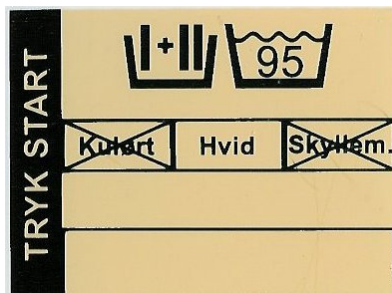

Betjening af aut. sæbedosering i afdelingens vaskeri

Vaskemiddel til hvid vask er valgt
Skyllemiddel fravalgt

Vaskemiddel til hvid vask er valgt
Skyllemiddel til-valgt

Vaskemiddel til kulørt vask er valgt
Skyllemiddel fravalgt