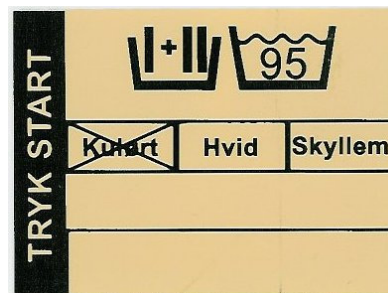

Betjening af aut. sæbedosering i afdelingens vaskeri

Vaskemiddel til hvid vask er valgt
Skyllemiddel fravalgt

Vaskemiddel til hvid vask er valgt
Skyllemiddel til-valgt

Vaskemiddel til kulørt vask er valgt
Skyllemiddel fravalgt